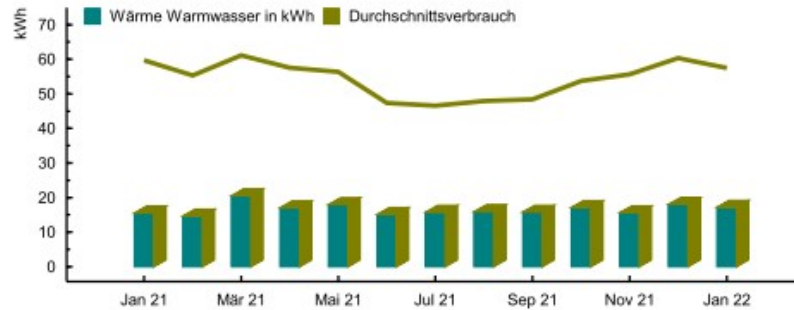

Mit freundlichen Grüßen
Wohnungsgenossenschaft Transport eG Leipzig

Tobias Luft Béla Hambuch

Dieser maschinell erstellte Brief wird nicht eigenhändig unterschrieben.

Wärme für Heizung

Januar 2022: 94,0 kWh
 Dezember 2021: 117,0 kWh
 Januar 2021: 129,0 kWh

27% weniger als im Januar 2021
 36% weniger als der Durchschnitt
 Januar 2022

Ihre Wärme Heizung pro Monat in den letzten 13 Monaten (* geschätzter Wert)

Jan 21	Feb 21	Mär 21	Apr 21	Mai 21	Jun 21	Jul 21	Aug 21	Sep 21	Okt 21	Nov 21	Dez 21	Jan 22
129,0	116,0	81,0	11,0	10,0	0,0	1,0	0,0	0,0	7,0	69,0	117,0	94,0

Wärme für Warmwasser

Januar 2022: 17,2 kWh
 Dezember 2021: 18,0 kWh
 Januar 2021: 15,5 kWh

11% mehr als im Januar 2021
 70% weniger als der Durchschnitt
 Januar 2022

Ihre Wärme Warmwasser pro Monat in den letzten 13 Monaten (* geschätzter Wert)