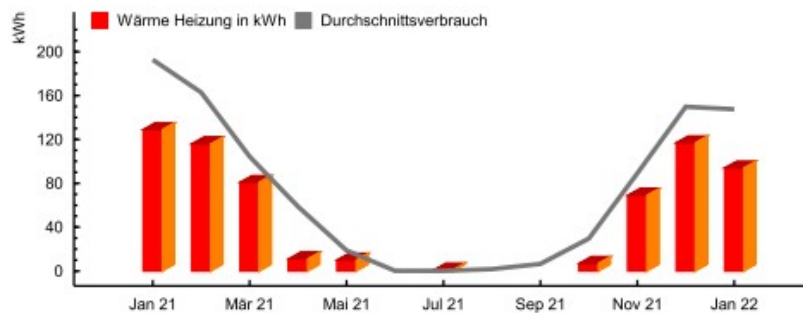

Mit freundlichen Grüßen
Wohnungsgenossenschaft Transport eG Leipzig

Tobias Luft Béla Hambuch

Dieser maschinell erstellte Brief wird nicht eigenhändig unterschrieben.

Wärme für Heizung

Januar 2022: 94,0 kWh
 Dezember 2021: 117,0 kWh
 Januar 2021: 129,0 kWh

27% weniger als im Januar 2021
 36% weniger als der Durchschnitt
 Januar 2022

Ihre Wärme Heizung pro Monat in den letzten 13 Monaten (* geschätzter Wert)

Jan 21	Feb 21	Mär 21	Apr 21	Mai 21	Jun 21	Jul 21	Aug 21	Sep 21	Okt 21	Nov 21	Dez 21	Jan 22
129,0	116,0	81,0	11,0	10,0	0,0	1,0	0,0	0,0	7,0	69,0	117,0	94,0